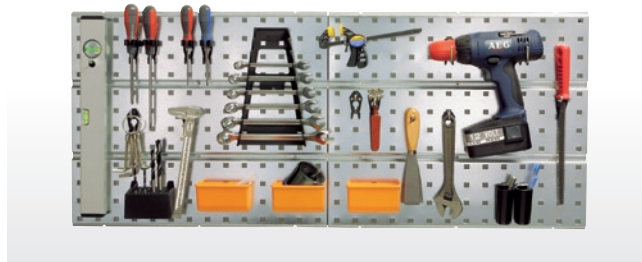

## Starter set 4

Kit mural de rangement comprenant 2 panneaux métal avec 22 crochets repositionnables et 1 panneau avec 12 bacs 0.7 litres.

HxLxl: 440x1560 mm

Code EAN: 5733439-131308

Ref raaco: 131308

Pcb: 1