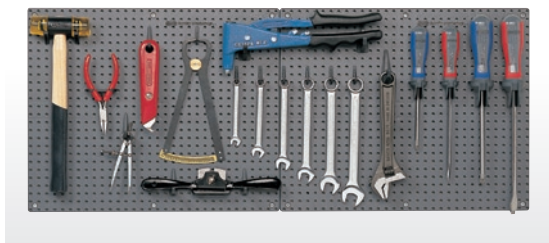

Starter Pack 2+20

Kit 2 panneaux plastiques et 20 clips assortis.

HxLxl: 330x814x11 mm

Code EAN: 5733439-107518

Ref raaco: 107518

Pcb: 4