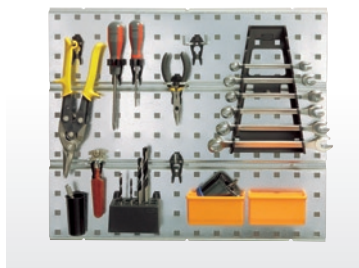

## Starter Pack 2+20

Kit 2 panneaux plastiques et 20 clips assortis.

HxLxl: 330x814x11 mm

Code EAN: 5733439-107518

Ref raaco: 107518

Pcb: 4