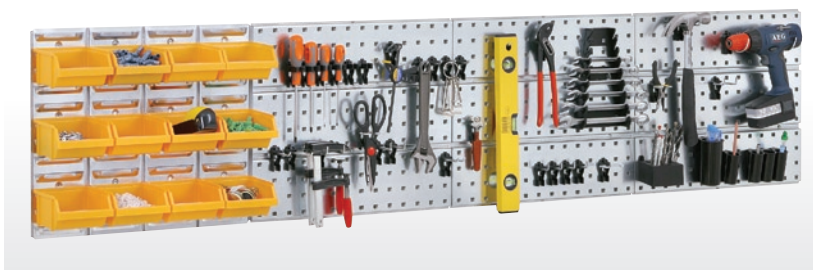

## Starter set 2

Kit mural de rangement comprenant 3 panneaux métal avec 38 crochets repositionnables et 1 panneau avec 12 bacs 0.7 litres.

HxLxl: 880x2080 mm

Code EAN: 5733439-127509

Ref raaco: 127509

Pcb: 1